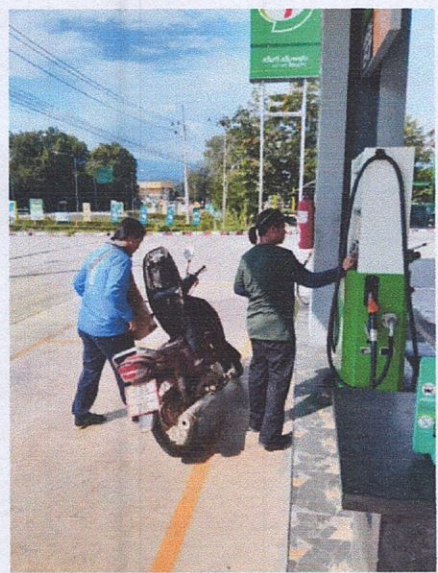

- สถานีปั้มน้ำมัน PT (สาขาฮอด)